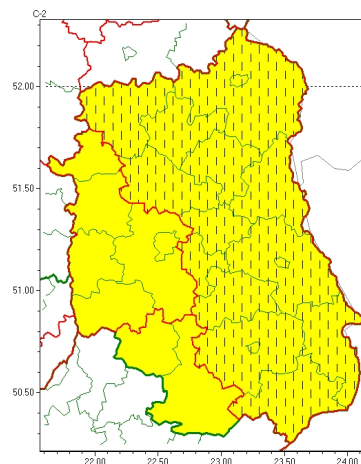

Zasięg ostrzeżeń w województwie

Intensywne opady śniegu
2022-11-23 21:49

Opady mrozzące
2022-11-23 21:49

WOJEWÓDZTWO LUBELSKIE
OSTRZEŻENIA METEOROLOGICZNE ZBIORCZO NR 185
WYKAZ OBSZARÓW CYCHOSTRZEŻENIA
o godz. 21:49 dnia 23.11.2022

Zjawisko/Stopień zagrożenia	Opady mrozzące/1 ZMIANA
Obszar (w nawiasie numer ostrzeżenia dla powiatu)	powiaty: bialski(84), Biała Podlaska(84), Chełm(96), chełmski(96), hrubieszowski(93), krasnostawski(96), lubartowski(84), Łęczycki(93), łukowski(83), parczewski(83), radzyński(83), widnicki(95), tomaszowski(98), włodawski(88), zamojski(97), Zamość (97)
Ważność	od godz. 21:48 dnia 23.11.2022 do godz. 03:00 dnia 24.11.2022
Prawdopodobieństwo	70%
Przebieg	Miejscami prognozowane są słabe opady mrozzącego deszczu lub młotki powodujące gołoled.
SMS	IMGW-PIB OSTRZEŻENIA: MROZĄCE OPADY/1 lubelskie (16 powiatów) od 21:48/23.11 do 03:00/24.11.2022 mrozzące opady, drogi liskie. Dotyczy powiatów: bialski, Biała Podlaska, Chełm, chełmski, hrubieszowski, krasnostawski, lubartowski, Łęczycki, łukowski, parczewski, radzyński, widnicki, tomaszowski, włodawski, zamojski i Zamość.
RSO	Woj. lubelskie (16 powiatów), IMGW-PIB wydał ostrzeżenie pierwszego stopnia o opadach mrozzących
Uwagi	Brak.
Zjawisko/Stopień zagrożenia	Intensywne opady śniegu/1
Obszar (w nawiasie numer ostrzeżenia dla powiatu)	powiaty: bialski(85), Biała Podlaska(85), biłgorajski(101), Chełm(97), chełmski(97), hrubieszowski(95), janowski(99), krasnostawski(98), krańcicki(98), lubartowski(85), lubelski(96), Lublin(94), Łęczycki(94), łukowski(84), opolski(95), parczewski(84), puławski(88), radzyński(84), rycki(87), widnicki(97), tomaszowski(100), włodawski(89), zamojski(99), Zamość (99)
Ważność	od godz. 19:00 dnia 23.11.2022 do godz. 12:00 dnia 24.11.2022