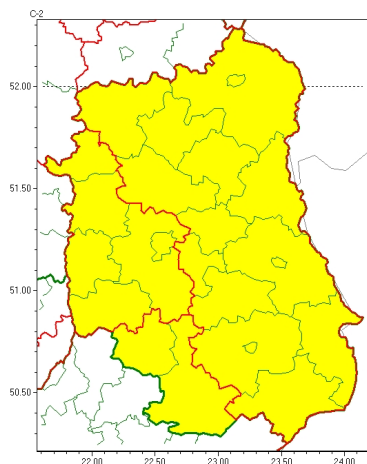

Zasięg ostrzeżeń w województwie

Intensywne opady śniegu
2022-11-23 21:49

Opady mrozzące
2022-11-23 21:49

WOJEWÓDZTWO LUBELSKIE
OSTRZEŻENIA METEOROLOGICZNE ZBIORCZO NR 185
WYKAZ OBSZARÓW CYCHOSTRZEŻENIA
o godz. 21:49 dnia 23.11.2022

Zjawisko/Stopień zagrożenia	Opady mrozzące/1 ZMIANA
Obszar (w nawiasie numer ostrzeżenia dla powiatu)	powiaty: bialski(84), Biała Podlaska(84), Chełm(96), chełmski(96), hrubieszowski(93), krasnostawski(96), lubartowski(84), Łęczycki(93), łukowski(83), parczewski(83), radzyński(83), widnicki(95), tomaszowski(98), włodawski(88), zamojski(97), Zamość (97)
Ważność	od godz. 21:48 dnia 23.11.2022 do godz. 03:00 dnia 24.11.2022
Prawdopodobieństwo	70%
Przebieg	Miejscami prognozowane są słabe opady mrozzącego deszczu lub młotki powodujące gołoled.
SMS	IMGW-PIB OSTRZEŻENIA: MROZĄCE OPADY/1 lubelskie (16 powiatów) od 21:48/23.11 do 03:00/24.11.2022 mrozzące opady, drogi liskie. Dotyczy powiatów: bialski, Biała Podlaska, Chełm, chełmski, hrubieszowski, krasnostawski, lubartowski, Łęczycki, łukowski, parczewski, radzyński, widnicki, tomaszowski, włodawski, zamojski i Zamość.
RSO	Woj. lubelskie (16 powiatów), IMGW-PIB wydał ostrzeżenie pierwszego stopnia o opadach mrozzących
Uwagi	Brak.
Zjawisko/Stopień zagrożenia	Intensywne opady śniegu/1
Obszar (w nawiasie numer ostrzeżenia dla powiatu)	powiaty: bialski(85), Biała Podlaska(85), biłgorajski(101), Chełm(97), chełmski(97), hrubieszowski(95), janowski(99), krasnostawski(98), krańcicki(98), lubartowski(85), lubelski(96), Lublin(94), Łęczycki(94), łukowski(84), opolski(95), parczewski(84), puławski(88), radzyński(84), rycki(87), widnicki(97), tomaszowski(100), włodawski(89), zamojski(99), Zamość (99)
Ważność	od godz. 19:00 dnia 23.11.2022 do godz. 12:00 dnia 24.11.2022